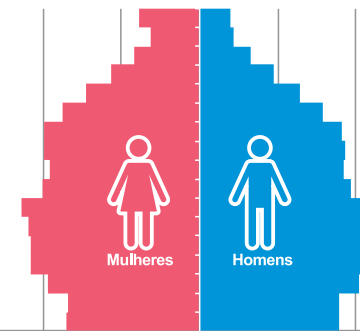

### Coredes

- 1 - Alto Jacuí
- 2 - Campanha
- 3 - Central
- 4 - Centro-Sul
- 5 - Fronteira Noroeste
- 6 - Fronteira Oeste
- 7 - Hortênsias
- 8 - Litoral
- 9 - Médio Alto Uruguai
- 10 - Missões
- 11 - Nordeste
- 12 - Noroeste Colonial
- 13 - Norte
- 14 - Paranhana Encosta da Serra
- 15 - Produção
- 16 - Serra
- 17 - Sul
- 18 - Vale do Caí
- 19 - Vale do Rio dos Sinos
- 20 - Vale do Rio Pardo
- 21 - Vale do Taquari
- 22 - Metropolitano-Delta do Jacuí
- 23 - Alto da Serra do Botucaraí
- 24 - Jacuí-Centro
- 25 - Campos de Cima da Serra
- 26 - Rio da Várzea
- 27 - Vale do Jaguarí
- 28 - Ceileiro

### População, por faixa etária e sexo, do RS — 2014

de 80 anos e mais  
de 75 a 79 anos  
de 70 a 74 anos  
de 65 a 69 anos  
de 60 a 64 anos  
de 55 a 59 anos  
de 50 a 54 anos  
de 45 a 49 anos  
de 40 a 44 anos  
de 35 a 39 anos  
de 30 a 34 anos  
de 25 a 29 anos  
de 20 a 24 anos  
de 15 a 19 anos  
de 10 a 14 anos  
de 05 a 09 anos  
de 00 a 04 anos